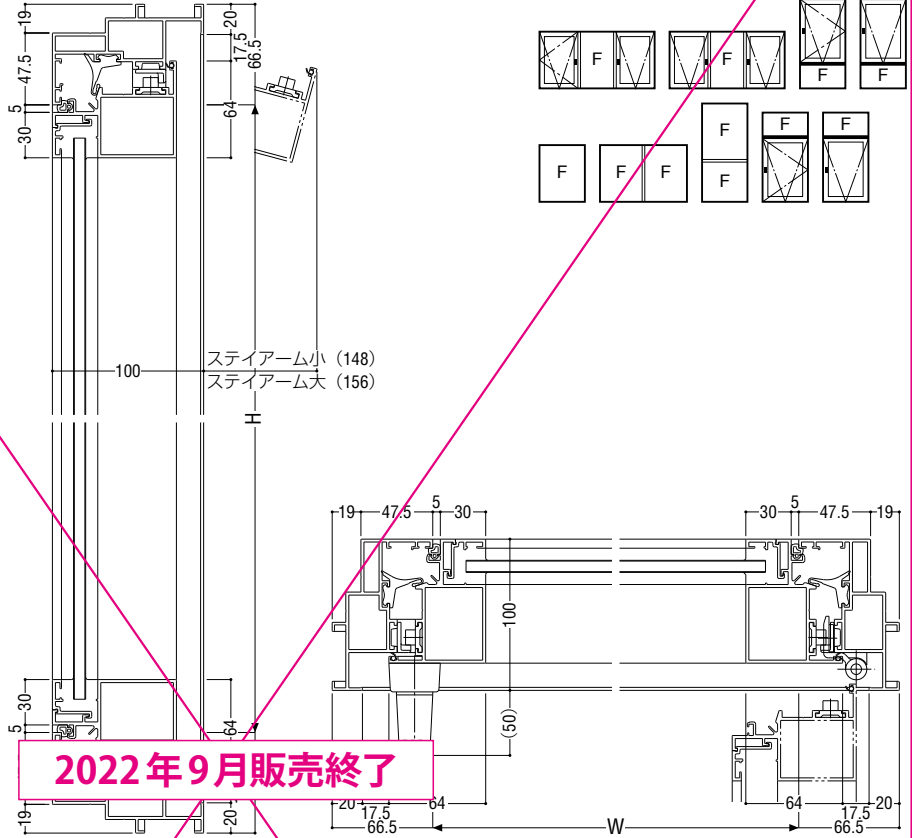

内倒し・内開き窓

ガラス溝幅

24mm

RC枠(面付け対応)

性能仕様

耐風圧性 **S-7** (3600Pa)

気密性 **A-4** (2等級線)

水密性 **W-5** (500Pa)

遮音性 **T-2** (30等級線)

FE・Nキップドレーは、内倒しと内開きの二つの機能を持つフラットなフォルムの窓です。内倒し機能だけのFE・Nキップとの組み合わせで豊富なバリエーションが可能です。

ご注意

- ●障子一枚あたりの耐質量(耐重量)は最大130kgです。
- ●面付け納まりに対応します。
- ●コーナー部はすっきりとした45°とめ切り加工です。
- ●気密材は高い気密性と水密性が得られるエンドレスな構造です。

キップドレー

内観

施錠(Lock)

内倒し(Kipp)

内開き(Dreh)

2022年9月販売終了

関連ページ

共通付属品 **P. 738**

納まり参考図 **P. 750**

標準装備外部品 ドレーロック

製作制限

542 ≤ W ≤ 1400

600 ≤ H ≤ 1942

W : H比 = 1 : 1.2以上を目安にしてください。

断熱
防音サッシ

防音サッシ

一般サッシ

共通商品

BL認定サッシ

断熱
防音サッシ
(防火)

防音サッシ
(防火)

共通商品
(防火)

アルミ樹脂
複合サッシ

バリアフリー
サッシ

換気商品

フライント
内蔵サッシ

出窓

収納型網戸

マンション
関連商品

共通付属品

その他の
商品

納まり参考図