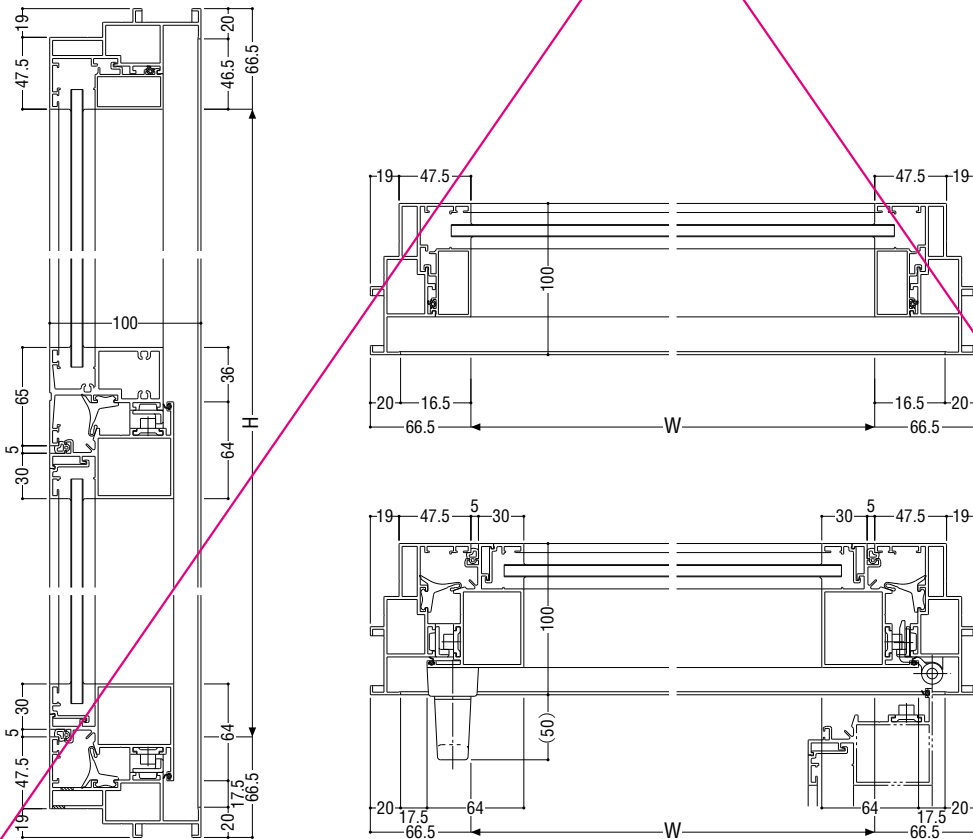

段窓

断熱
防音サッシ

防音サッシ

一般サッシ

共通商品

BL認定サッシ

断熱
防音サッシ (防火)

防音サッシ (防火)

共通商品 (防火)

アルミ樹脂
複合サッシ

サッシ
パリアフリー

換気商品

ブラインド
内蔵サッシ

出窓

収納型網戸

関連商品
マンション

共通付属品

商品
その他の

納まり参考図