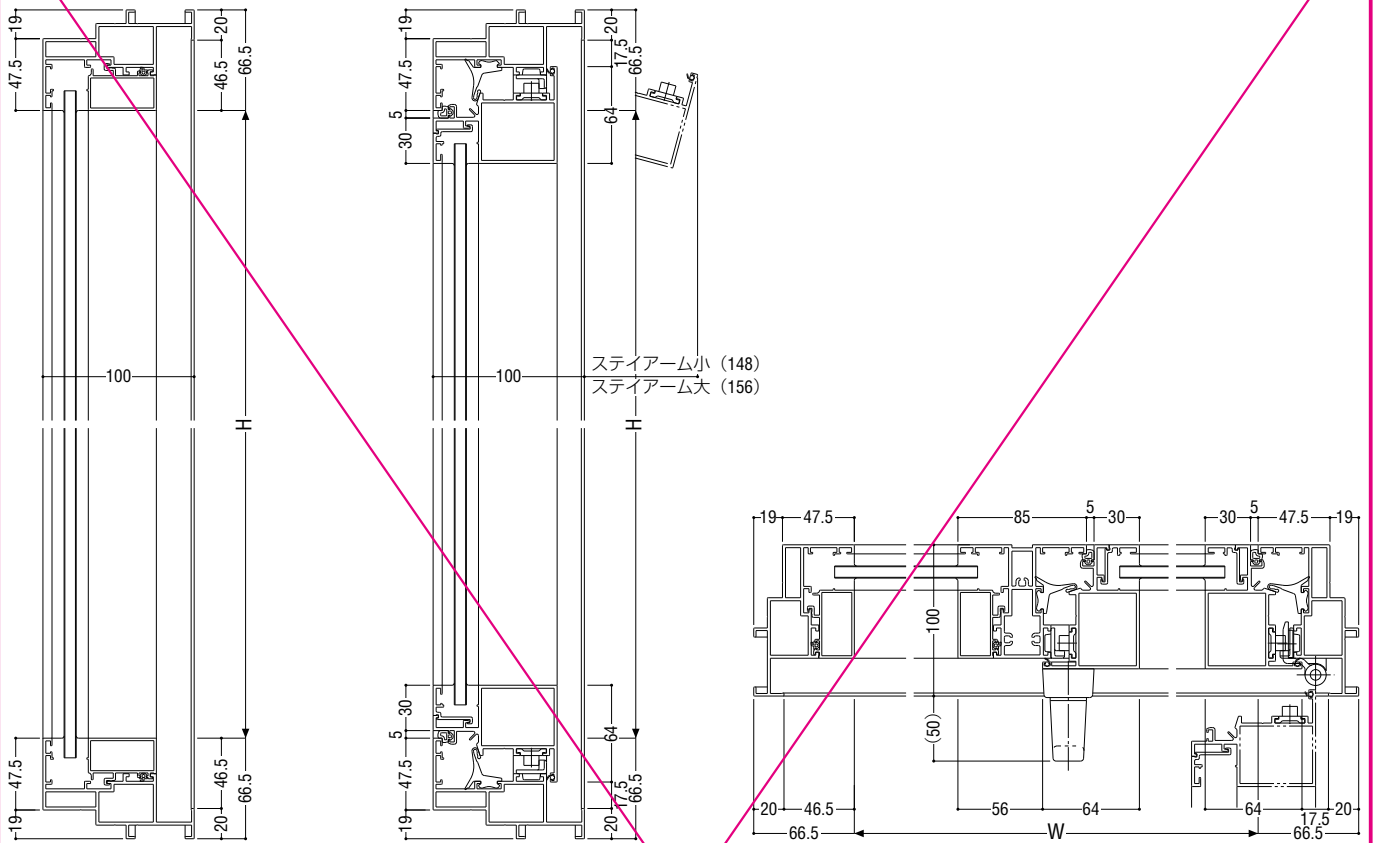

袖FIX窓

2022年9月販売終了